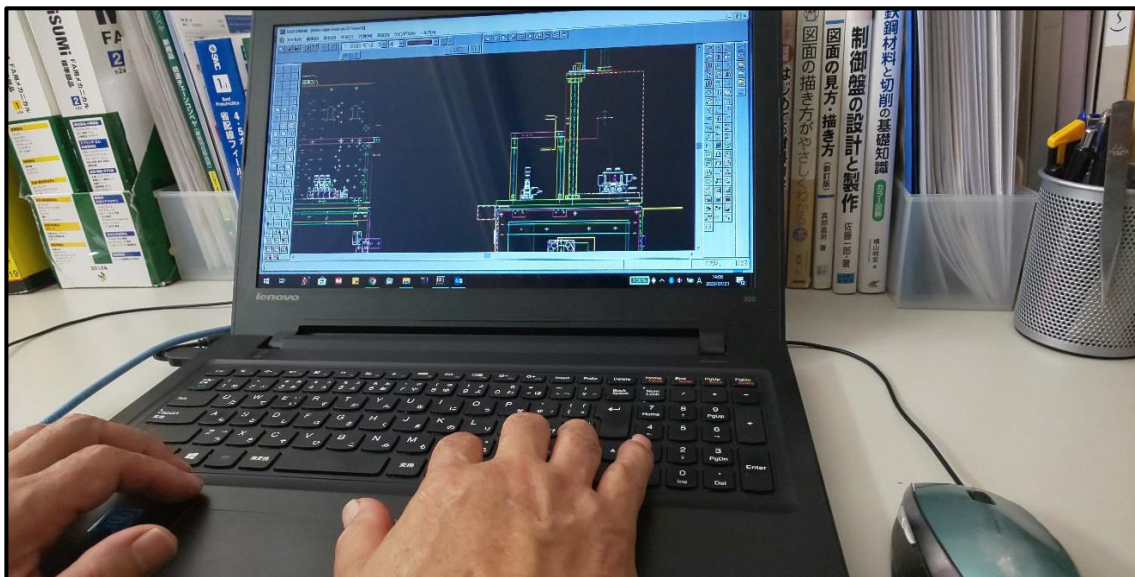

装置（設備）製作 製造現場写真

お客様のニーズに合わせた装置を、設計から製作（加工・組付け）まで出来ます。

【 製造現場 】

■ 設計（製図） （弊社設計装置）

■ 主な装置製作品

【 エンボス成形機 】 (弊社開発装置)

【 自動圧入検査機 】 (弊社設計装置)

【 テーピング機 】 (弊社開発装置)

【 端子圧入治具 】 (弊社設計治具)