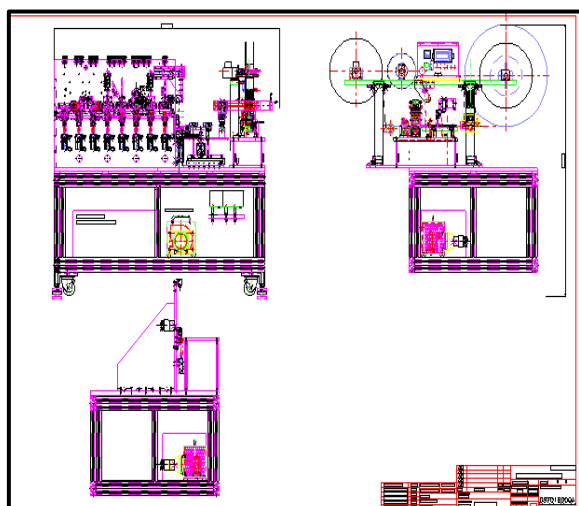

装置（設備）製作 製造現場写真

お客様のニーズに合わせた装置を、設計から製作（加工・組付け）まで出来ます。

【 製造現場 】

■ 設計（製図） （弊社設計装置）

■ 主な装置製作品

【 エンボス成形機 】 (弊社開発装置)

【 自動圧入検査機 】 (弊社設計装置)

【 テーピング機 】 (弊社開発装置)

【 端子圧入治具 】 (弊社設計治具)