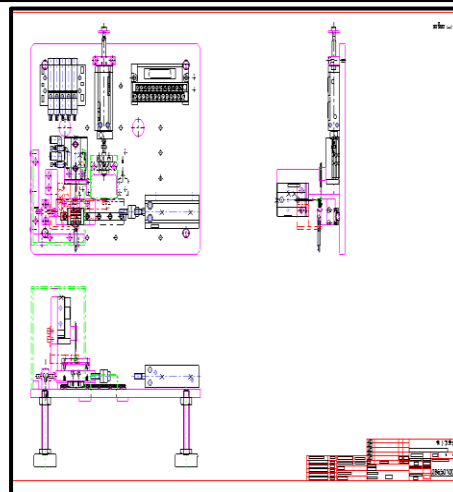

装置（設備）製作 製造現場写真

お客様のニーズに合わせた装置を、設計から製作（加工・組付け）まで出来ます。

【 製造現場 】

■ 設計（製図） （弊社設計装置）

■ 主な装置製作品

【 エンボス成形機 】 (弊社開発装置)

【 自動圧入検査機 】 (弊社設計装置)

【 テーピング機 】 (弊社開発装置)

【 端子圧入治具 】 (弊社設計治具)