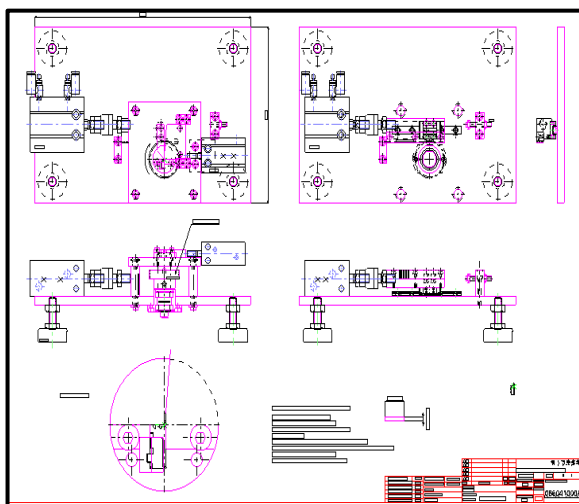

装置（設備）製作 製造現場写真

お客様のニーズに合わせた装置を、設計から製作（加工・組付け）まで出来ます。

【 製造現場 】

■ 設計（製図） （弊社設計装置）

■ 主な装置製作品

【 エンボス成形機 】 (弊社開発装置)

【 自動圧入検査機 】 (弊社設計装置)

【 テーピング機 】 (弊社開発装置)

【 端子圧入治具 】 (弊社設計治具)